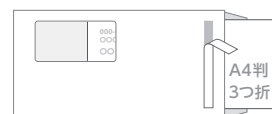

宛名を見ながら (作業効率化)

封かんでできる窓封筒

「封入・封かんがとにかく早い」

封筒を裏返さず 3ステップで
封入・宛名確認・封かんができます

< 意匠登録済 >