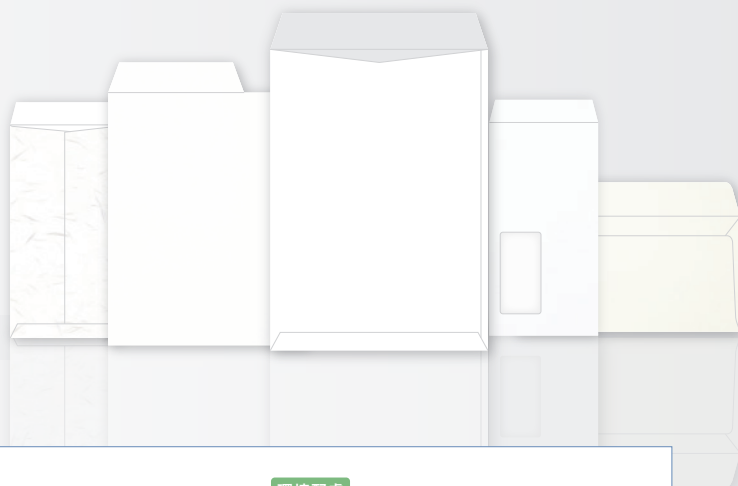

# シーンに合わせて選ぶ ホワイト封筒 (約455種類)

色調や質感、環境への配慮など、様々なご要望にお応えできるホワイト封筒をご用意。契約書の送付や挨拶状などビジネスシーンからフォーマルまで幅広くご活用頂けます。