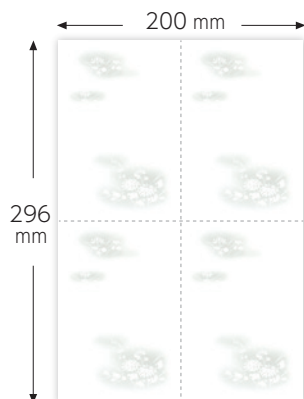

喪中はがき

私製 全31種類

日本郵便 全5種類

レーザー・インクジェットプリンター・マルチプリンター対応や
ケント紙・雲礼紙など紙質もデザインも豊富にご用意。

宛名面はグレー枠

日本郵便はがきに絵柄印刷を承ります。

(切手を貼らずにそのまま投函して頂けます)

喪中絵柄 印刷加工 M 1

喪中絵柄 印刷加工 M 2

喪中絵柄 印刷加工 M 3

喪中絵柄 印刷加工 M 5

喪中絵柄 印刷加工 M 6

※絵柄印刷のみ承っております。(名入れ印刷は行っておりません)
 ・はがきは当社でご用意致します。
 ・実際の仕上がり品は若干色調が異なります。ご了承ください。
 ・絵柄の内容・位置は見本通りで変更はできません。
 ・当社が郵便局から購入した「郵便はがき」は、立替金として
 お取り扱いさせていただきます。

※期間限定でのサービスとなりますので数に限りがございます
 予めご了承ください。

※日本郵便はがきの代金は日本郵便から発表される金額に準じます。

マルチプリンター対応 4丁付 (全3種類)

印刷効率の良い4丁付がおすすめ。

数量がまとまればご希望の絵柄で 少しくトクな4丁付 をご用意致します (小数 1000枚より)

PX4625
マルチ対応用紙 野菊4丁付PX4641
マルチ対応用紙 紫彩蘭 4丁付PX4600
マルチ対応用紙 無地 4丁付