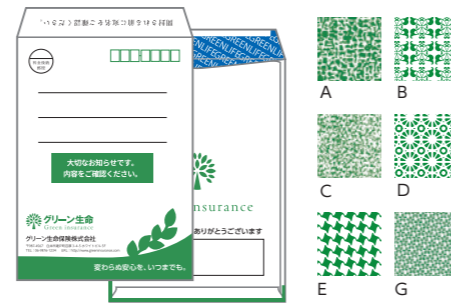

11月11日は、鮭の日です。漢字の「圭」を分解すると「十一十一」になることから制定されました。赤身の魚と思われがちですが実は白身魚。アスタキサンチンという赤色の天然色素が含まれていることで、身が赤く見えるのだそうです。日本の食卓を飾るとともに様々な郷土文化も育んできた鮭。いつまでも身近に感じられるよう、鮭の棲む環境を大切にしたいですね。

このような印刷も「既製品封筒」で

別製でお作りされている案件も、既製品に印刷することで対応できる場合があります。お手元の原稿を拝見させていただき、最適な印刷方法をご提案いたします。

軽オフセット印刷で (1,000枚～)

- 小ロットにもフレキシブルに対応
- 環境配慮型インキもお選びいただけます (ベジタブル・バイオマス・NON-VOC)

クワエなし + 両面同2色刷

一回通し印刷でリーズナブルにお届け
フタベタ、底ベタのレイアウトが可能です

フルカラー4色 (片面印刷)

写真も美しく表現いたします
上下左右にクワエ余白が必要です

カラー封筒へのシルバー印刷など

既製品封筒を活用することで
お手頃な価格でパッケージが作成できます

水性フレキソ輪転印刷で (定形 30,000枚～ 定形外 20,000枚～)

- 水性インキを使用しています (残留溶剤の心配のない環境に配慮したインキ)
- 裏地紋印刷にも対応しています

イラスト・QRコードなど

イラストや文字、QRコード印刷にも
対応しています

アミ点や地図印刷

アミ点を使用した地図などにも
表現可能です

裏地紋印刷 + 両面同2色刷

当社の裏地紋6パターンからお選びいただくか
ロゴなどオリジナル裏地紋もご指定いただけます