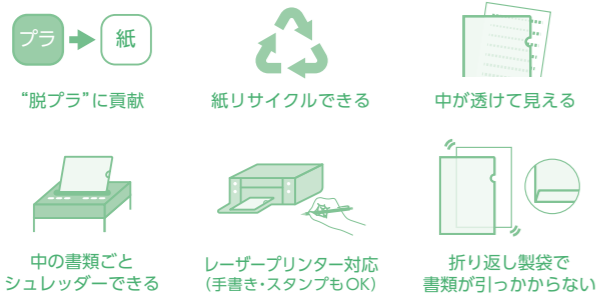

7月2日は「真ん中の日」です。一年のちょうど真ん中にあたることから2017年に認定・登録され、みんなで笑顔でお祝いすることを目的としているそうです。平年は正午に、閏年は午前0時が真ん中の日になる時間とされています。もうすぐ真ん中の日。2024年の前半を振り返りつつ、後半も一日一日を大切に過ごしていきたいですね。

紙製クリアファイル A4

“ファイル全体がうっすら透けて見える”半透明タイプを新たに追加いたしました。両面印刷の資料や冊子などビジネス用途をはじめ、写真やデザインを効果的に見せたい展示会やイベントなどにもおすすめです。

両面がうっすら透けて見える半透明ファイル

透けるホワイトCoC85 新発売

- ・森林認証紙を使用しています
  脱プラやSDGsなど環境配慮への取り組みにつながります
- ・ややお手頃タイプ

紙製だからできること

NEW ファイル全体が半透明タイプ

品番	品名	入数
HW 1400	紙製クリアファイル A4 透けるホワイトCoC85	100枚

サイズ:220×310mm 紙厚:85g/m²

※透けるホワイトCoC用紙で別製封筒もお作りできます

既製品 ラインアップ

片全面半透明タイプ (ファイルのオモテ全面が透けて見えます)

品番	品名	入数
HW 1101	紙製クリアファイル A4 ホワイト (片全面半透明)	100枚ケース 100枚
HW 1102	ブルー //	100枚ケース 100枚
HW 1103	グリーン //	100枚ケース 100枚
HW 1121	ピンク //	100枚ケース 100枚
HW 1122	クリーム //	100枚ケース 100枚

サイズ:220×310mm 紙質:上質紙104.7g/m²
※ホワイトは、ファイルオモテ面の端までグラデーションの透かしが入っています
※ピンク・クリームは、さくら・れもんと同色です

1/4透かしタイプ (ファイルのオモテ部のみ透けて見えます)

品番	品名	入数
HW 1110	紙製クリアファイル A4 ホワイト (1/4透かし)	100枚ケース 100枚
HW 111	ブルー //	30枚
HW 112	れもん //	30枚
HW 211	未晒 //	30枚

サイズ:220×310mm 紙質:上質紙104.7g/m²(未晒は80g/m²)

抗菌・抗ウイルスホワイト

品番	品名	入数
HW 1310	抗菌・抗ウイルス 紙製クリアファイル A4 ホワイト (1/4透かし)	100枚ケース
HW 1390	紙製ファイル A4 ホワイト	//

Ag+抗菌・抗ウイルス剤配合
サイズ:220×310mm 紙厚:104.7g/m²

3/4透かし 名刺差込付タイプ

品番	品名	入数
HW 1500	紙製クリアファイル A4 ホワイト (3/4透かし) 名刺差込付	100枚ケース 100枚

サイズ:220×310mm 紙厚:上質紙104.7g/m²

紙製ファイル (透かしなし)

品番	品名	入数
HW 1191	紙製ファイル A4 ホワイト	100枚ケース 100枚
HW 5191	//	500枚ケース 500枚

サイズ:220×310mm 紙質:上質紙104.7g/m²

オーダーメイドも承ります

ファイル全面へのフルカラー4色刷りや、企業ロゴなどをモチーフにしたオリジナル透かしもお作りいたします

はっすい

撥水封筒 (突然の雨や水濡れから内容物を守ります)

急な天候変化で郵送中や投函後に内容物が濡れてしまうと、差出人の印象を損ねることにもつながります。雨が多くなるこれからの季節、撥水封筒であれば封筒の表面で水をはじきますので安心です。